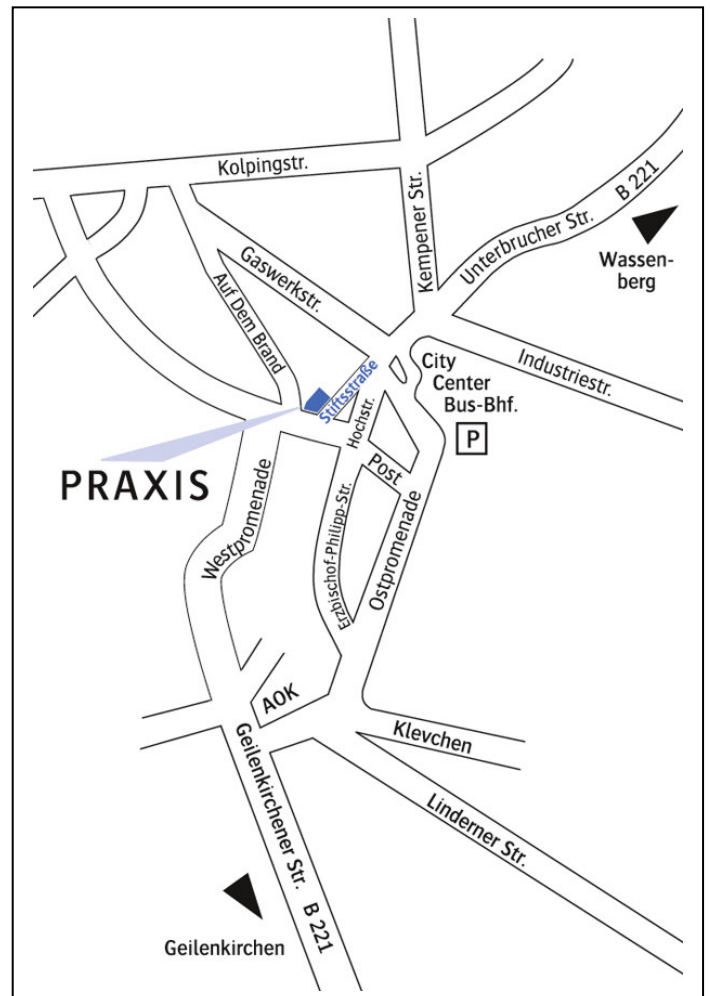

Gemeinschaftspraxis für Radiologie und Nuklearmedizin

Stiftstraße 21
52525 Heinsberg

Telefon +49 (0)2452 / 924450
Fax +49 (0)2452 / 9244579

Mit dem Auto

Von Westen über die BAB 46 bis zum Autobahnende, dann nach rechts abbiegen auf die B226. Nach ca. 2,9km biegen Sie nach links auf die K5 Geilenkirchener Straße in Richtung Heinsberg Ortsmitte ab. Am folgenden Kreisverkehr nehmen Sie die erste Ausfahrt nach rechts. Nach der Ortseinfahrt halten Sie sich rechts, der Vorfahrtstraße folgend auf die Lindener Straße und weiter der Vorfahrtsstraße folgend, die jetzt Erzbischof Philip Straße heißt. Diese wird im weiteren Verlauf geradeaus zur Ostpromenade. Am Ende der Straße (rechte Hand liegt der Busbahnhof) biegen Sie an der Ampel links ab in die Hochstraße, die dann geradeaus zur Stiftsstraße wird. Am Ende der Straße liegt das Krankenhaus zur Rechten. Hier finden Sie bereits erste Parkplätze.

Der Eingang zu unserer Praxis liegt am Ende der Straße auf der Ecke rechts zur Liecker Straße.

Sie können rechts in die Liecker Straße und dann direkt wieder rechts in Auf dem Brand einbiegen. Hier finden Sie dann nach 150m links ein Parkhaus.

Von Süden (Geilenkirchen/Alsdorf) folgen Sie der B221 Richtung Heinsberg.

* Ca 2,1 km nach "Restaurant Janses Matthes" zur Linken biegen Sie links ab auf die K5 Geilenkirchener Straße Richtung Heinsberg Ortsmitte. Am folgenden Kreisverkehr nehmen Sie die erste Ausfahrt nach rechts. Nach der Ortseinfahrt halten Sie sich rechts, der Vorfahrtstraße folgend auf die Lindener Straße und weiter der Vorfahrtsstraße folgend, die jetzt Erzbischof Philip Straße heißt. Diese wird im weiteren Verlauf geradeaus zur Ostpromenade.