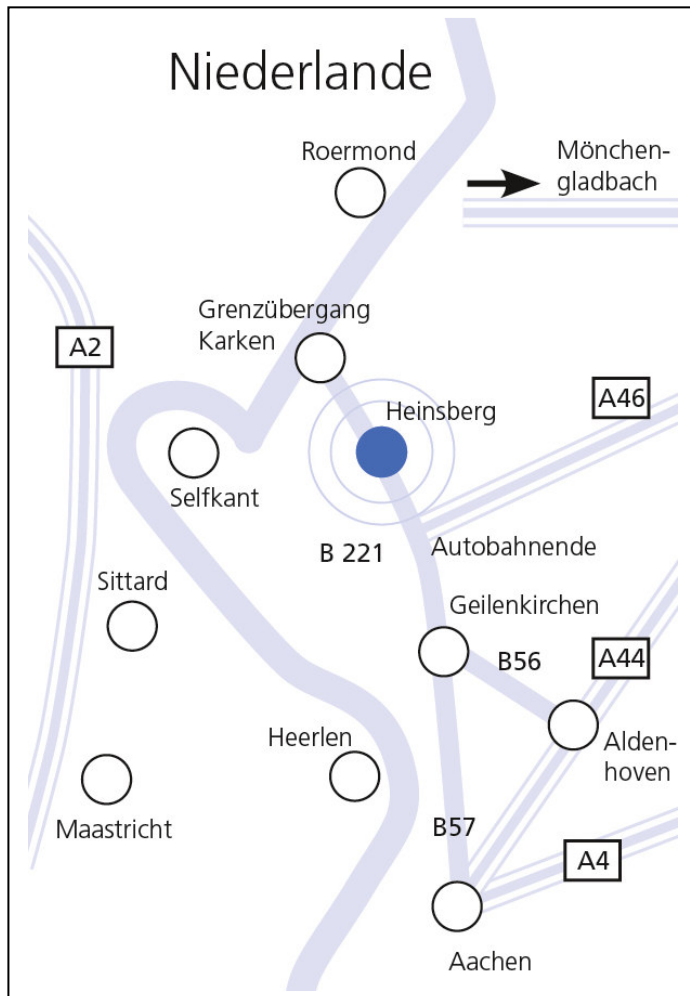

Gemeinschaftspraxis für Radiologie und Nuklearmedizin

Stiftstraße 21
52525 Heinsberg

Telefon +49 (0)2452 / 924450
Fax +49 (0)2452 / 9244579

Mit dem Auto

Von Westen über die BAB 46 bis zum Autobahnende, dann nach rechts abbiegen auf die B226. Nach ca. 2,9km biegen Sie nach links auf die K5 Geilenkirchener Straße in Richtung Heinsberg Ortsmitte ab. Am folgenden Kreisverkehr nehmen Sie die erste Ausfahrt nach rechts. Nach der Ortseinfahrt halten Sie sich rechts, der Vorfahrtstraße folgend auf die Lindener Straße und weiter der Vorfahrtsstraße folgend, die jetzt Erzbischof Philip Straße heißt. Diese wird im weiteren Verlauf geradeaus zur Ostpromenade. Am Ende der Straße (rechte Hand liegt der Busbahnhof) biegen Sie an der Ampel links ab in die Hochstraße, die dann geradeaus zur Stiftsstraße wird. Am Ende der Straße liegt das Krankenhaus zur Rechten. Hier finden Sie bereits erste Parkplätze.

Der Eingang zu unserer Praxis liegt am Ende der Straße auf der Ecke rechts zur Liecker Straße.

Sie können rechts in die Liecker Straße und dann direkt wieder rechts in Auf dem Brand einbiegen. Hier finden Sie dann nach 150m links ein Parkhaus.

Von Süden (Geilenkirchen/Alsdorf) folgen Sie der B221 Richtung Heinsberg.

* Ca 2,1 km nach "Restaurant Janses Matthes" zur Linken biegen Sie links ab auf die K5 Geilenkirchener Straße Richtung Heinsberg Ortsmitte. Am folgenden Kreisverkehr nehmen Sie die erste Ausfahrt nach rechts. Nach der Ortseinfahrt halten Sie sich rechts, der Vorfahrtstraße folgend auf die Lindener Straße und weiter der Vorfahrtsstraße folgend, die jetzt Erzbischof Philip Straße heißt. Diese wird im weiteren Verlauf geradeaus zur Ostpromenade.